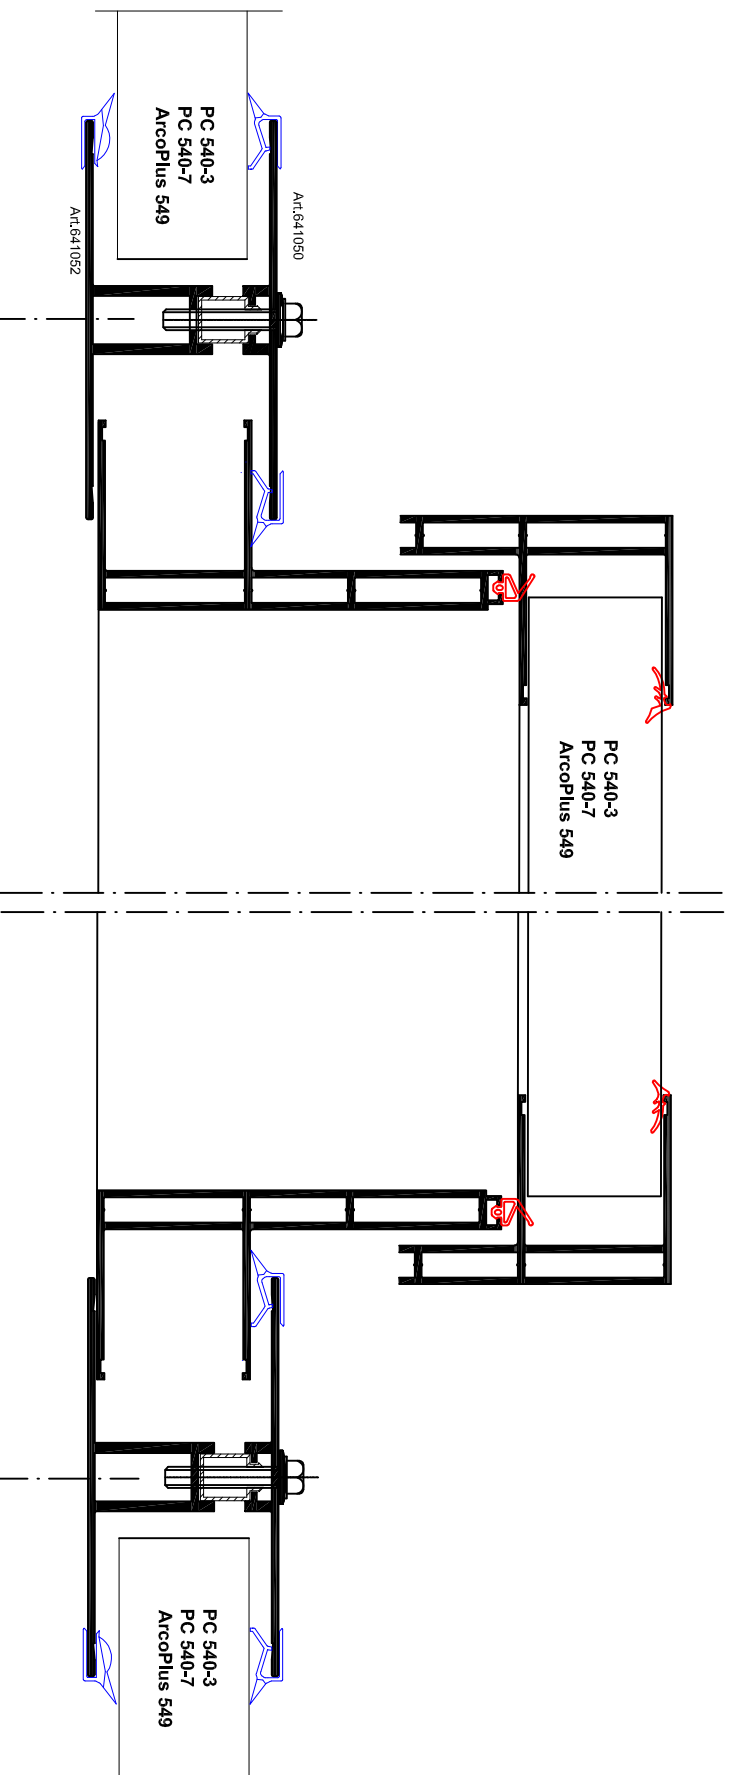

RWA-Dachklappein H-Profilen

3.3.3.

Panel: PC 540-3, 7 und ArcopPlus 549

Profile: RWA-Dachklappein H-Profilen