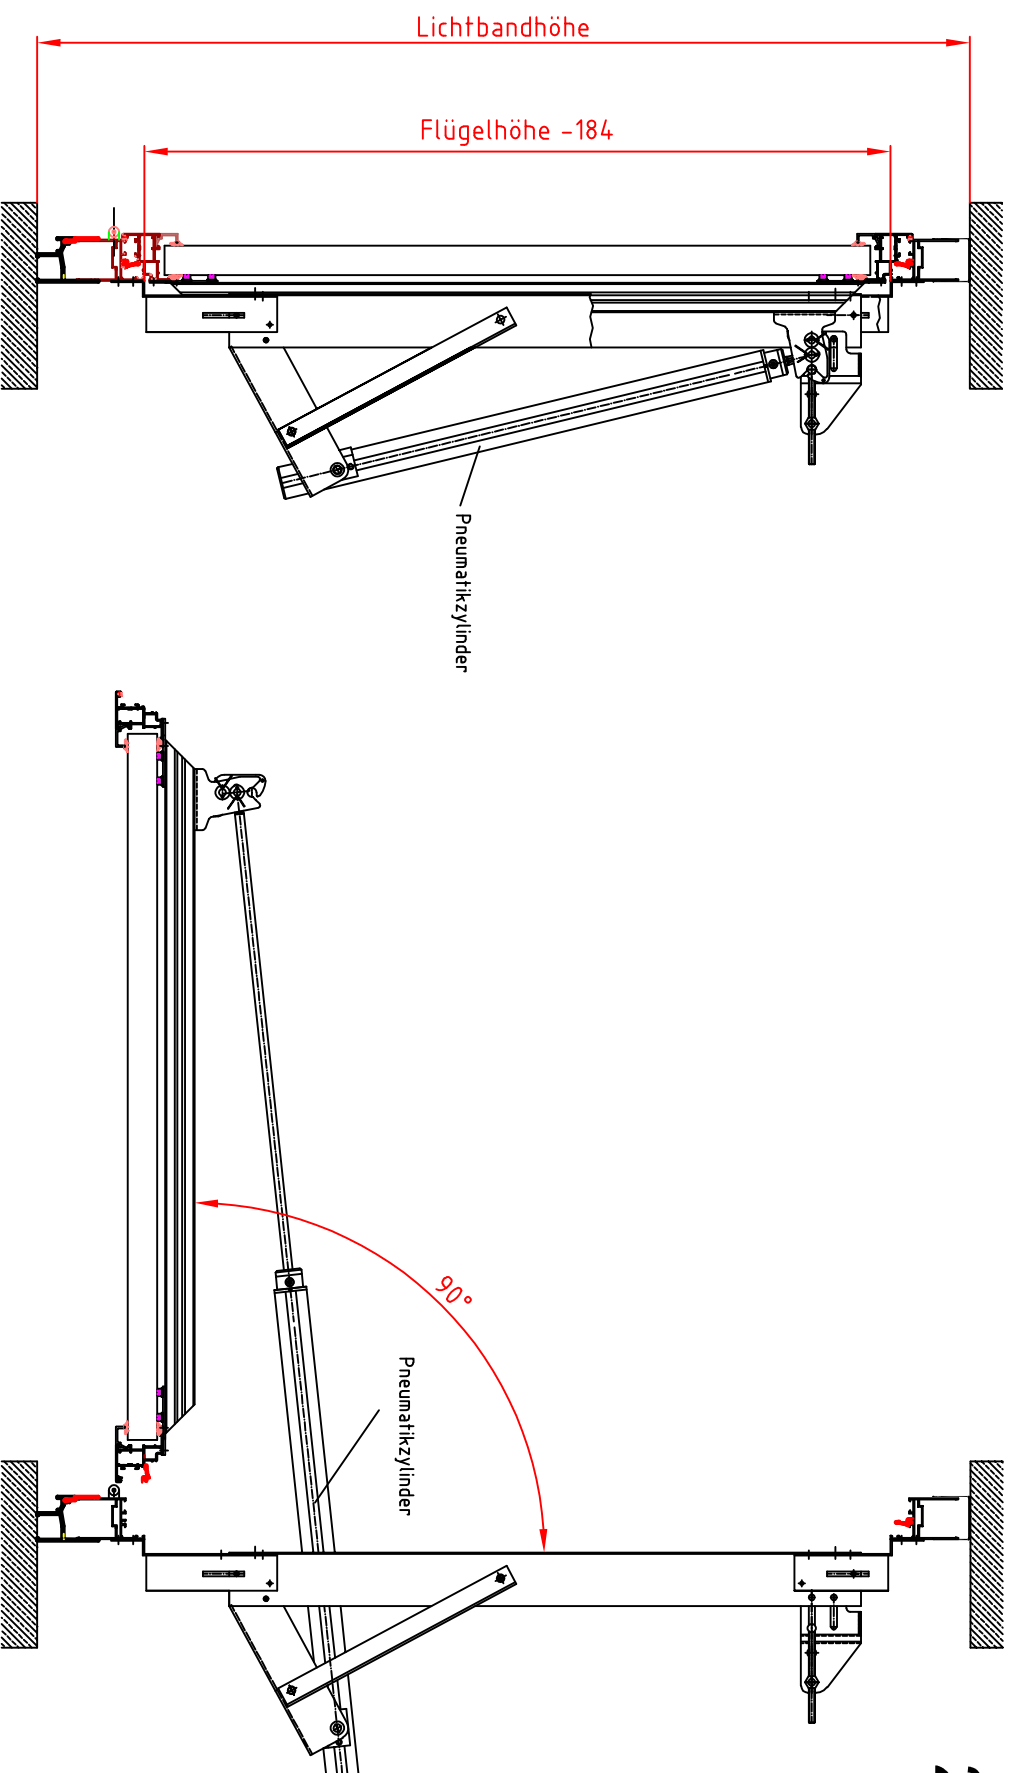

RWA-Wandklappe mit pneumatischer Betätigung

2.4.20.

Paneel: PC 540-3, 7 und ArcoPlus 549

Profil: RWA-Wandklappe mit pneumatischer Betätigung