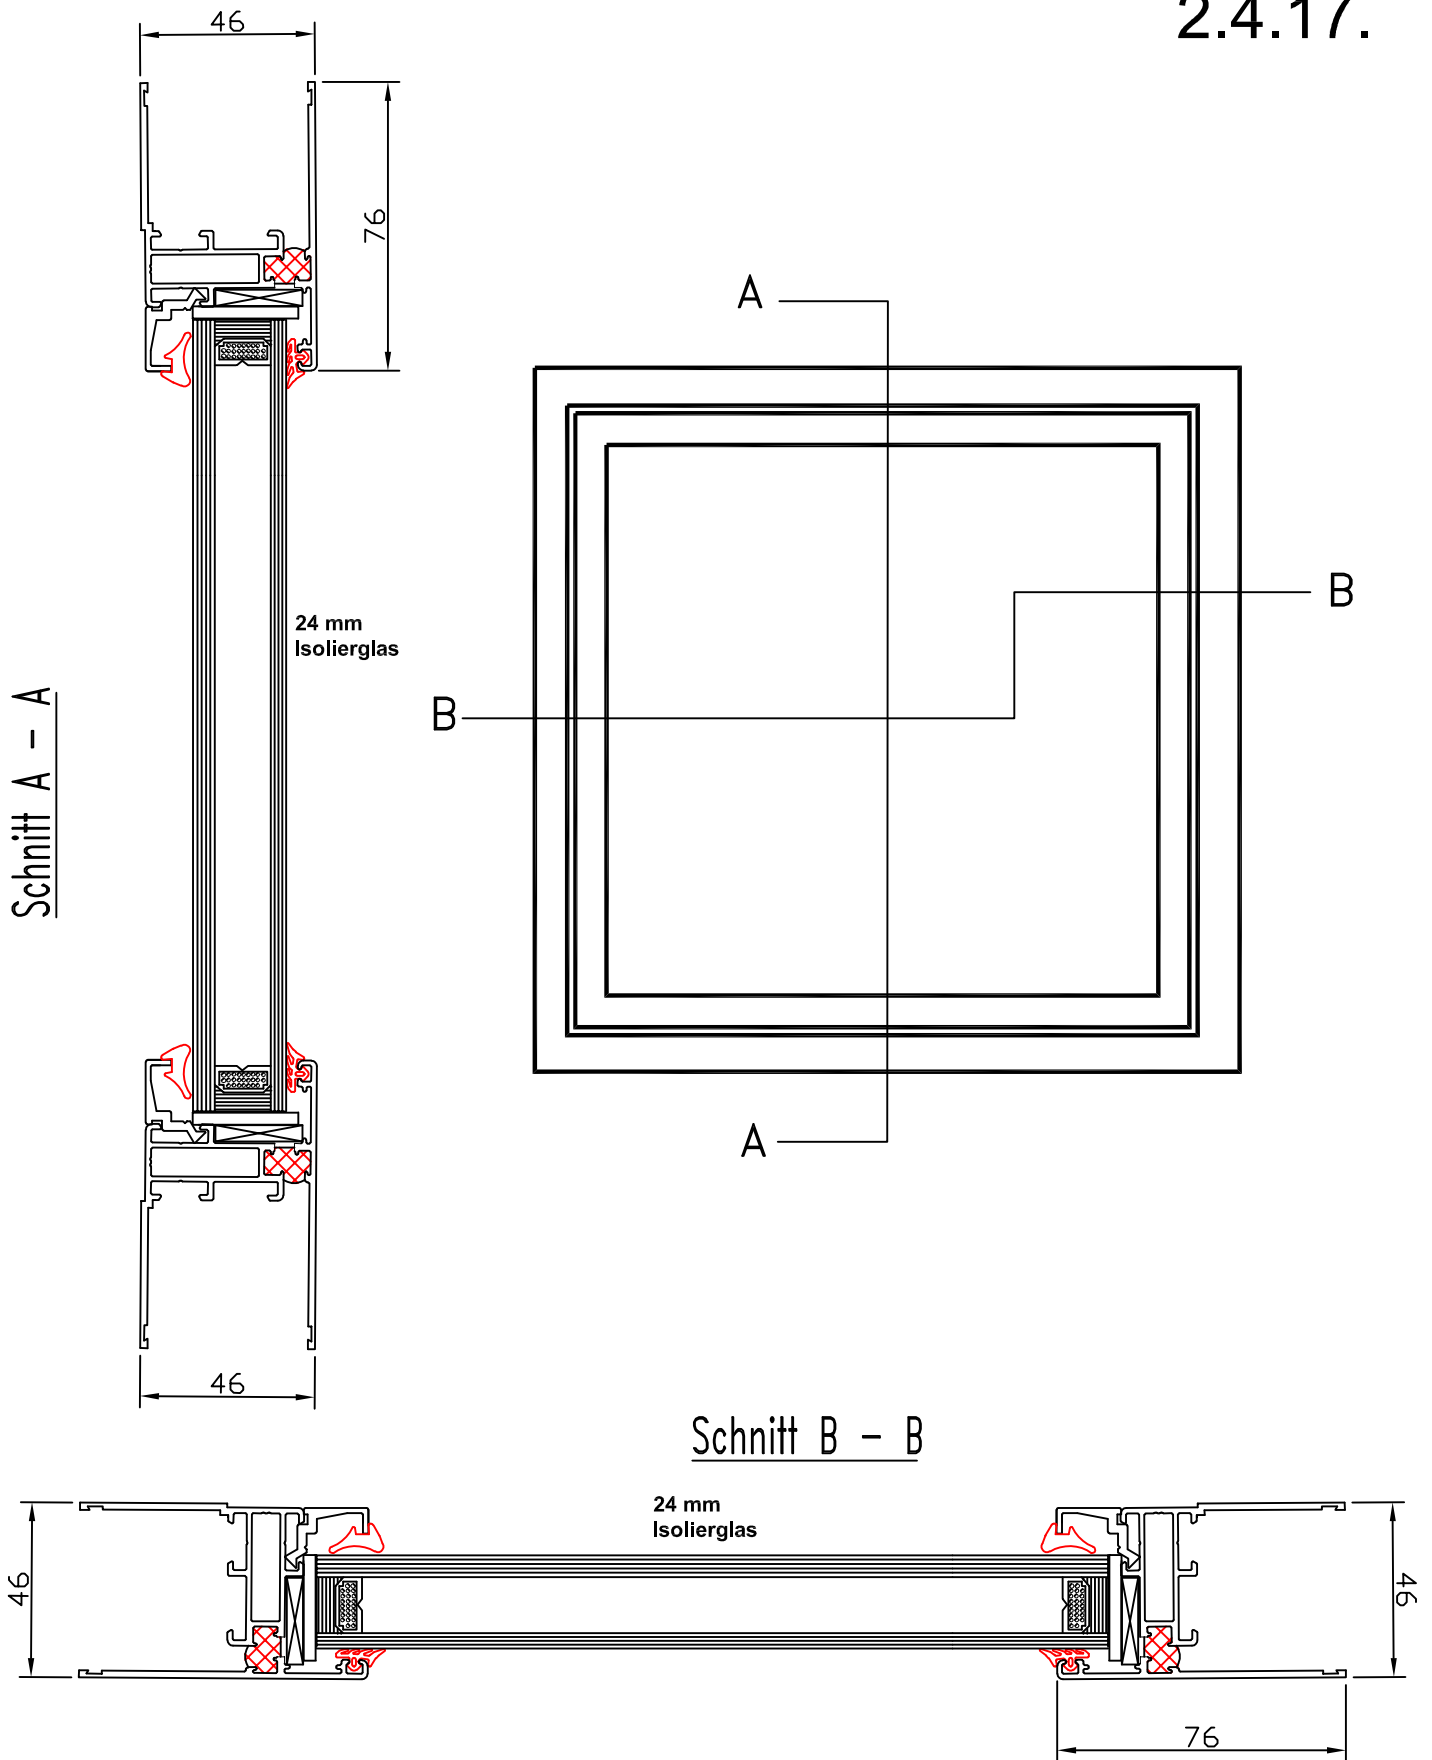

Festfeld therm.getr.mit Isoglas

2.4.17.

Panel: PC 540-3,7 und ArcoPlus 549

Profile: Festfeld therm.getr. mit Isoglas