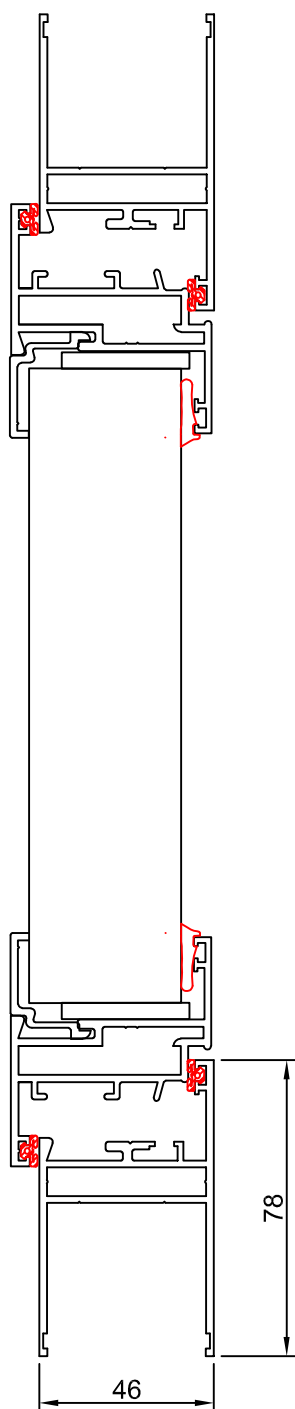

Dreh-Kippflügel mit Paneelverglasung

2.4.13.

Schnitt A - A

Schnitt B - B

Paneel: PC 540-3,7 und ArcoPlus 549

Profile: Dreh-Kippflügel mit Paneelverglasung

 **Thermocryl**[®]
Tageslichttechnik