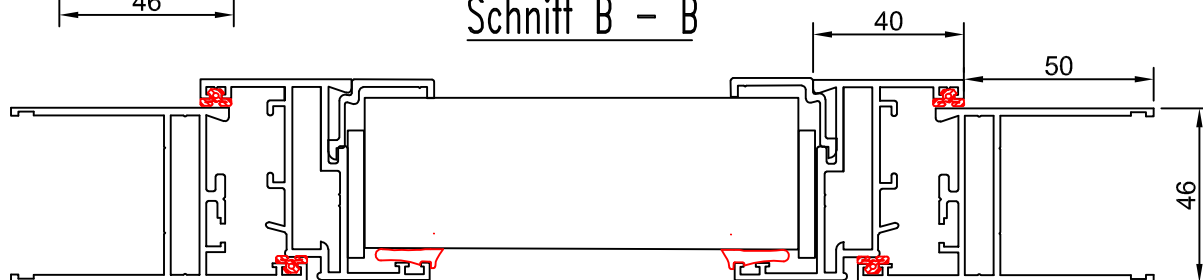

Dreh-Kippflügel mit Paneelverglasung

2.4.13.

Schnitt A - A

Schnitt B - B

Paneel: PC 540-3,7 und ArcoPlus 549

Profile: Dreh-Kippflügel mit Paneelverglasung

 **Thermocryl**[®]
Tageslichttechnik