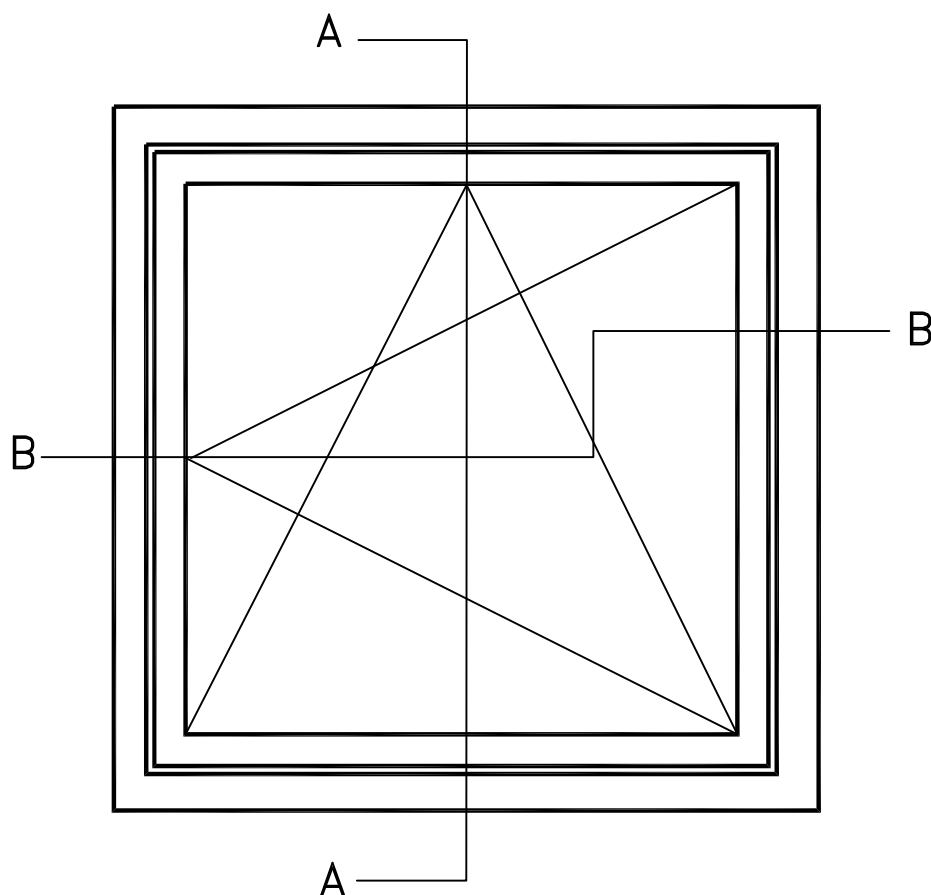

Dreh-Kippflügel mit Paneelverglasung

2.4.13.

Schnitt A - A

Schnitt B - B

Paneel: PC 540-3,7 und ArcoPlus 549

Profile: Dreh-Kippflügel mit Paneelverglasung

 **Thermocryl**[®]
Tageslichttechnik