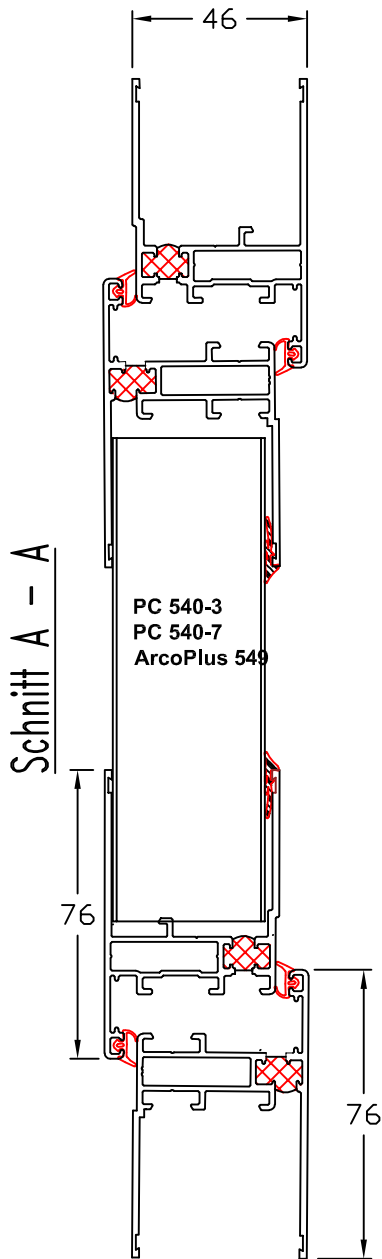

Kippflügel therm.getr. mit Paneelverglasung

2.4.10.

Schnitt B - B

Paneel: PC 540-3,7 und ArcoPlus 549

Profile: Kippflügel therm.getr.mit Paneelverglasung