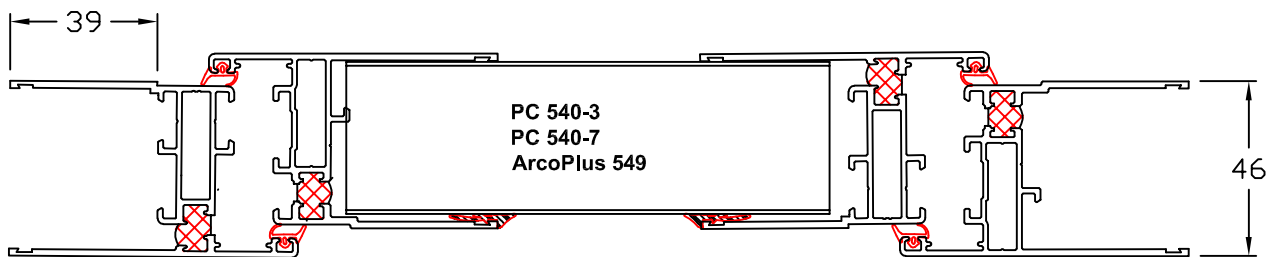

Kippflügel therm.getr. mit Paneelverglasung

2.4.10.

Schnitt B - B

Paneel: PC 540-3,7 und ArcoPlus 549

Profile: Kippflügel therm.getr.mit Paneelverglasung