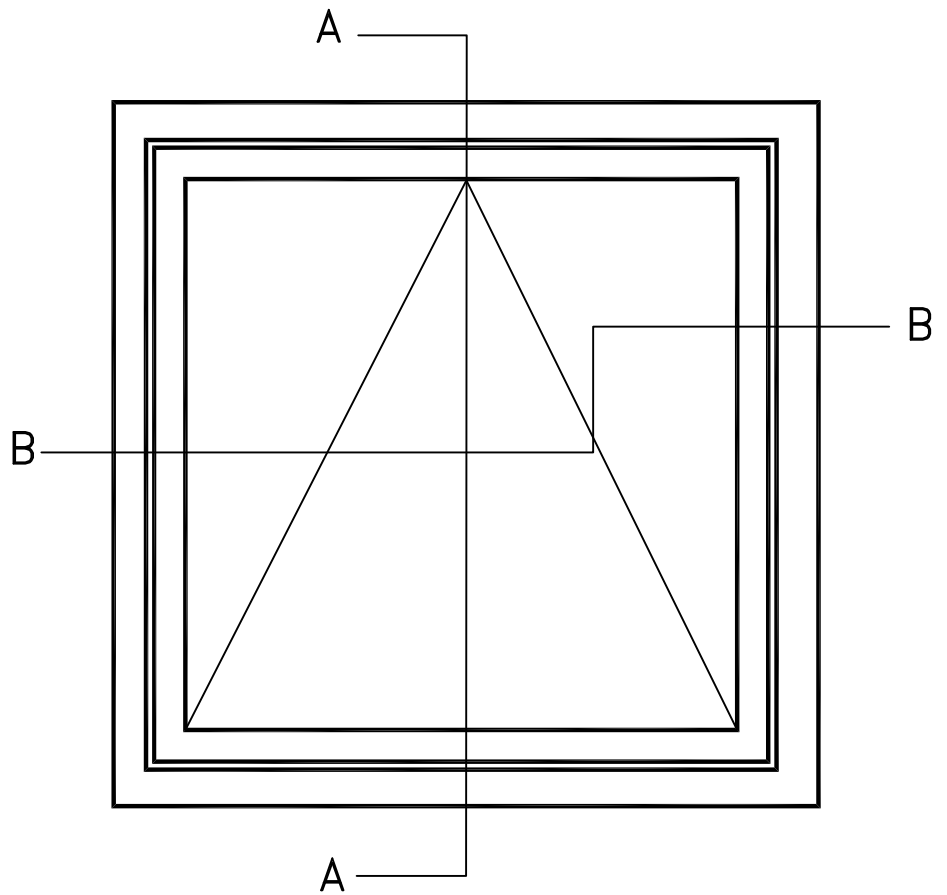

Kippflügel therm.getr. mit Paneelverglasung

2.4.10.

Schnitt B - B

Paneel: PC 540-3,7 und ArcoPlus 549

Profile: Kippflügel therm.getr.mit Paneelverglasung