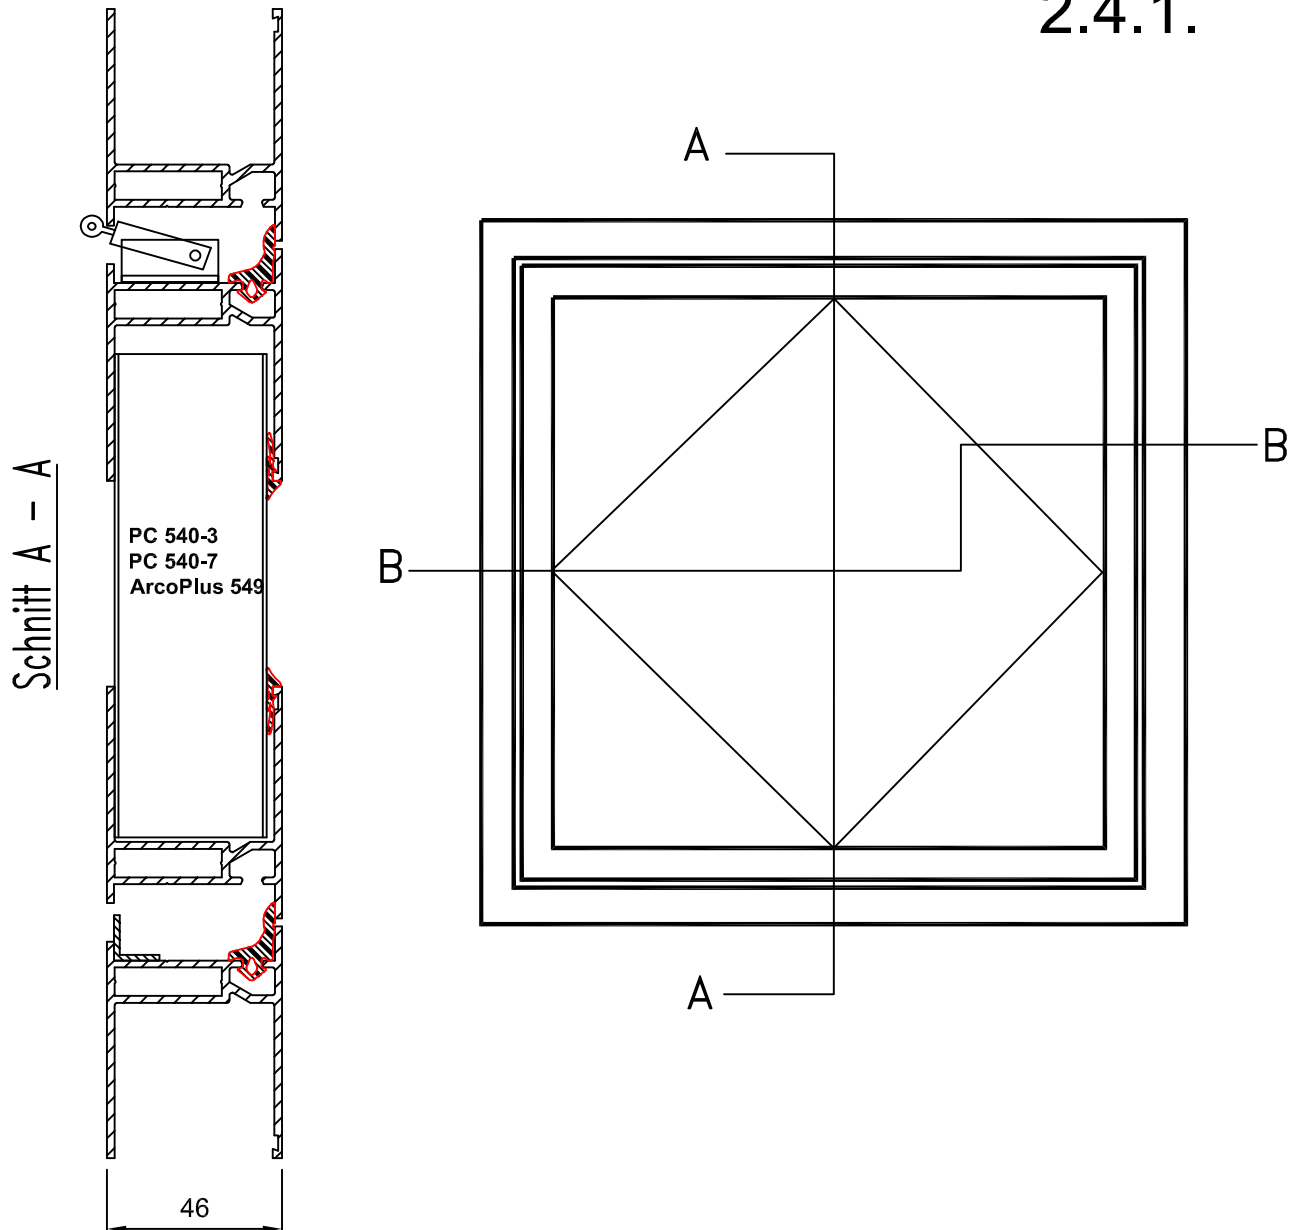

# Schwingflügel mit Paneelverglasung

2.4.1.

Schnitt B - B

Paneel: PC 540-3,7 und ArcoPlus 549

Profile: Schwingflügel mit Paneelverglasung