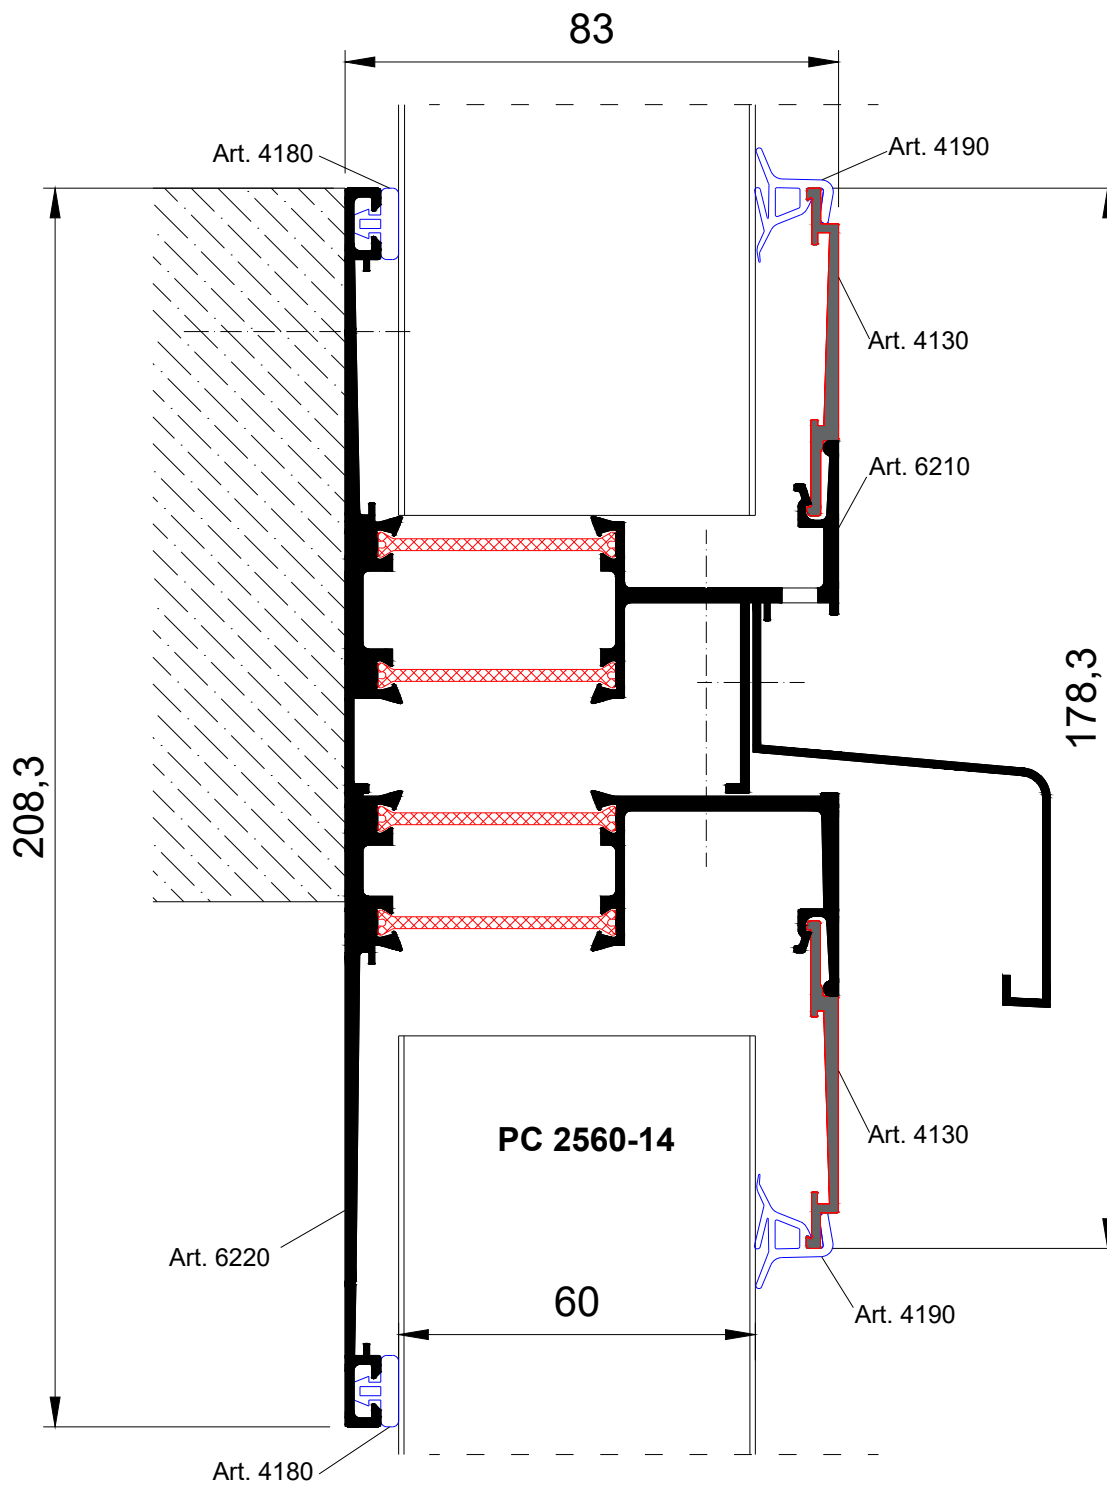

Aluminium Traversprofil

2.2.10.

Paneel: PC 2560-14

Profile: Traversprofil

6210 + 6220 + 4130 + 4180 + 4190

 **Thermocryl**[®]
Tageslichttechnik