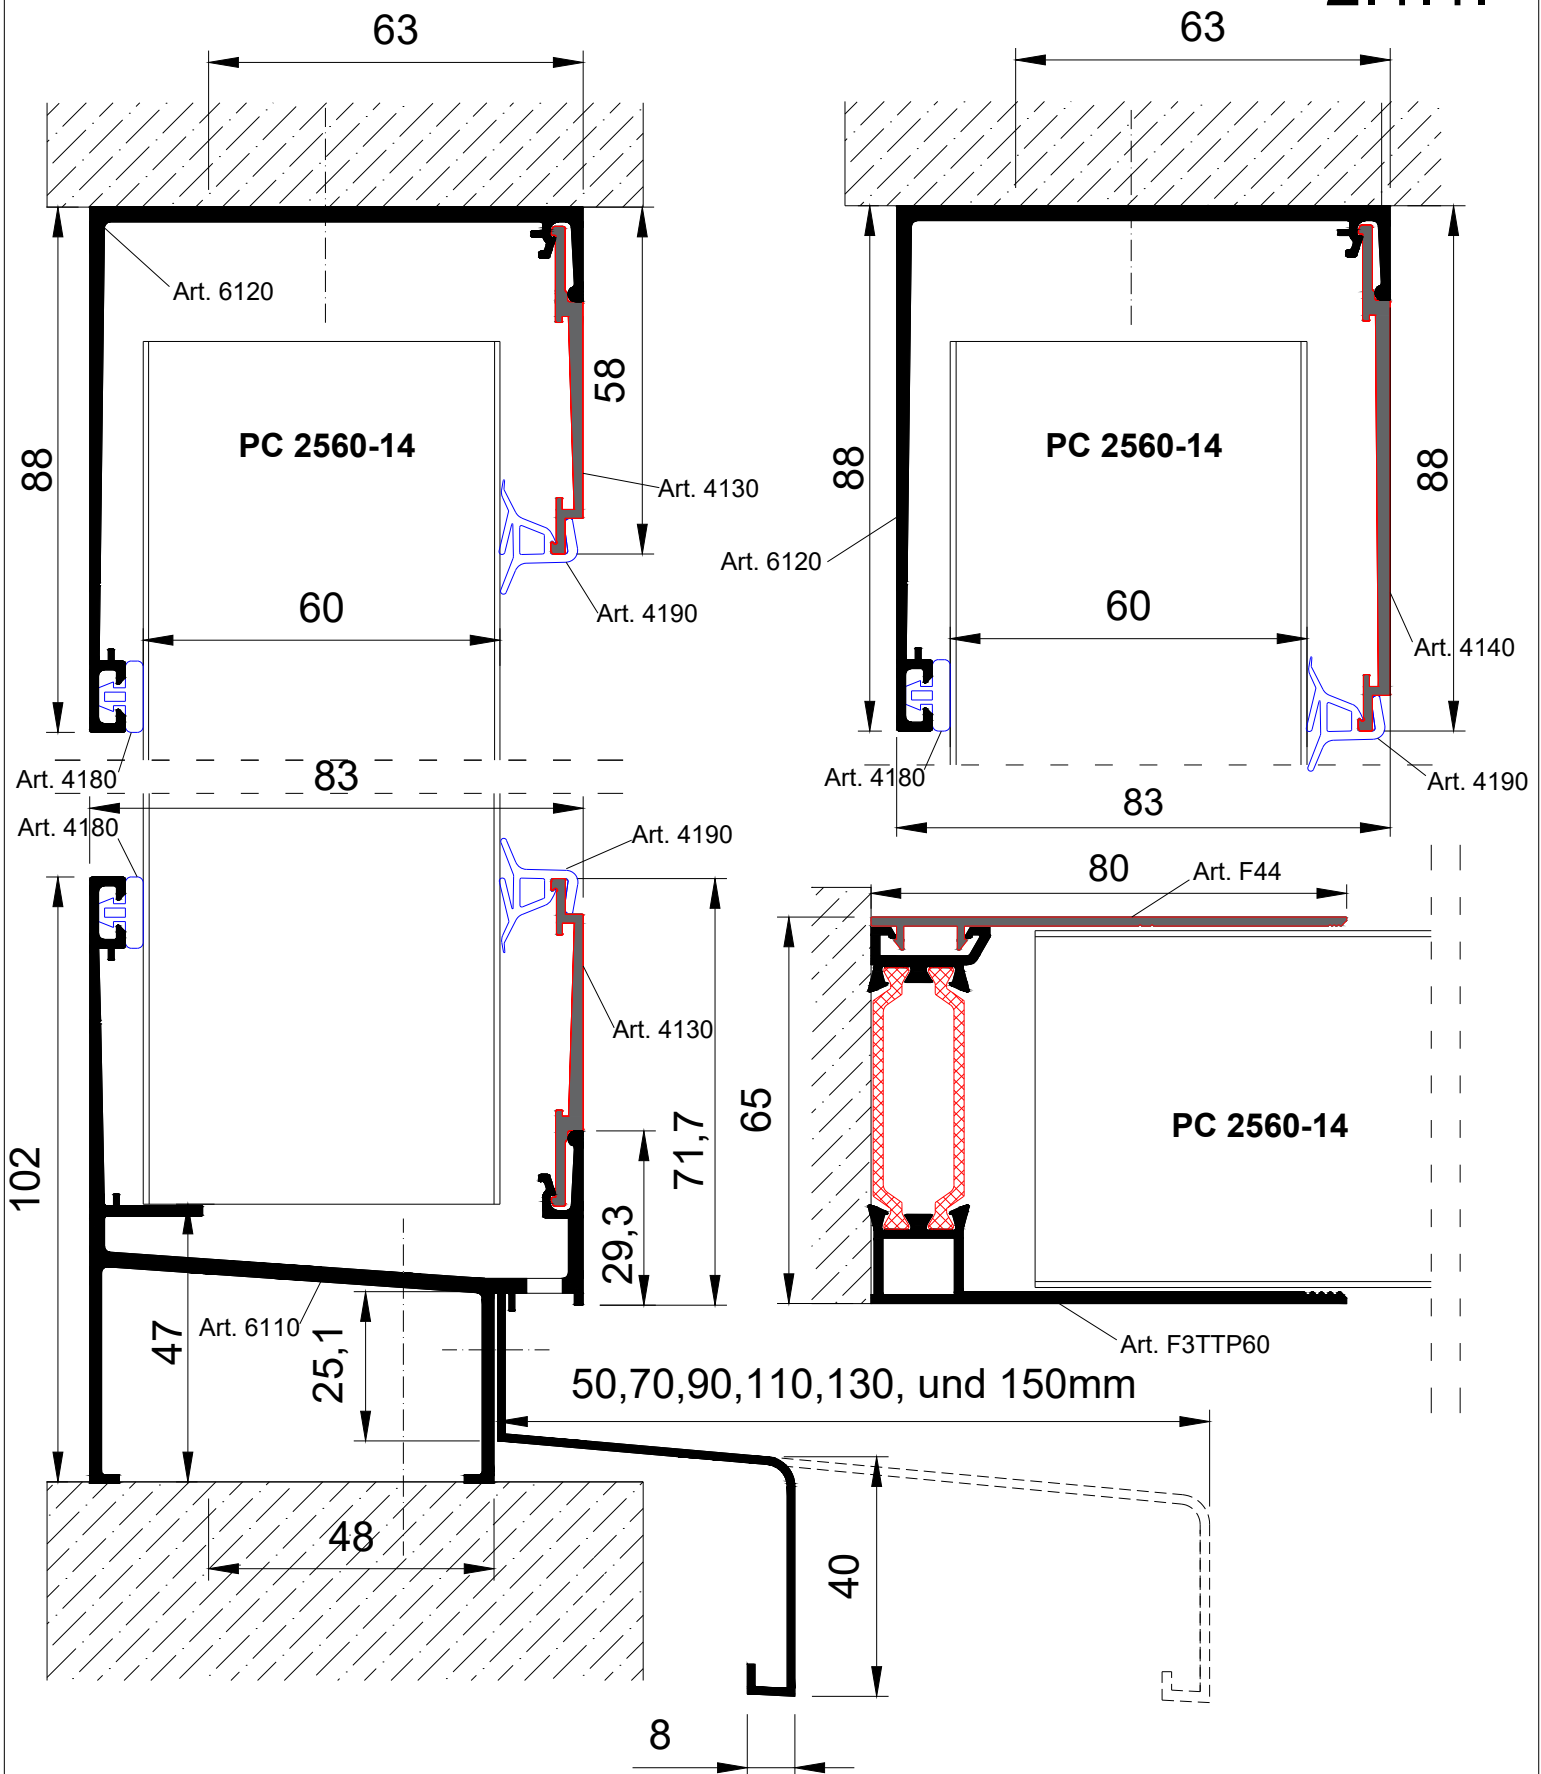

Wandverglasung in Laibung

2.1.1.

Paneel: 2560-14

Profile: Wandverglasung in Laibung

6110 + 6120 + 4130 + 4140 + 4180 + 4190 + F3TTP60 + F44

 **Thermocryl**®
Tageslichttechnik